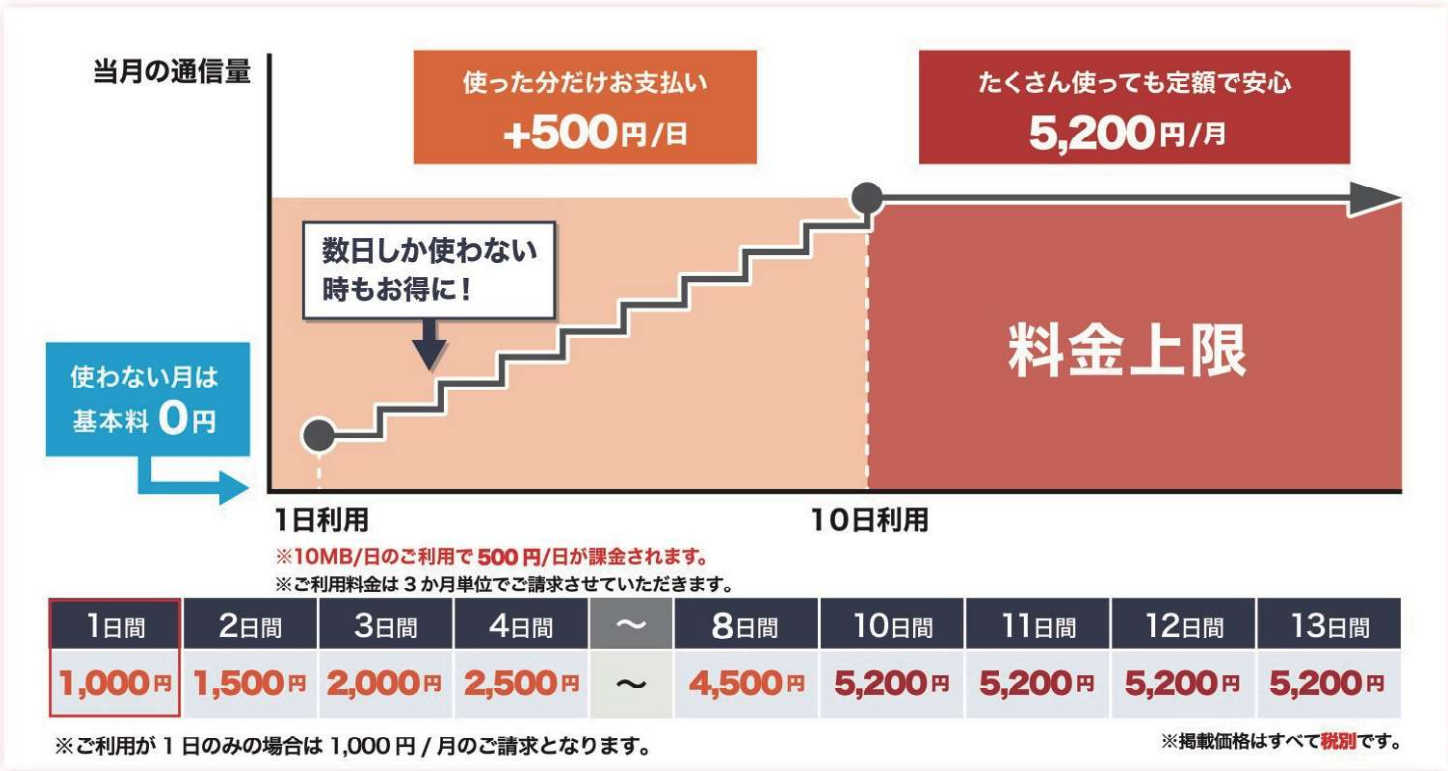

クラウドSIM  
Wi-Fiルーター価格  
※事務手数料 3,000円

**39,800円**

日額通信料  
※データ通信:1日3GB

**500円**

料金上限額  
※データ通信:約90GB/月

**5,200円**

毎日使っても**上限5,200円/月**なので明朗!

基本料金	1日利用の料金	料金上限額	データ制限	契約期間
<b>無料</b>	<b>1,000円</b>	<b>5,200円</b>	<b>3GB/日</b> 約 <b>90GB/月</b>	なし

## データ通信量の目安 (3GBあたりの利用目安)

Zoom	約4時間 (ビデオ通話)	スカイプ	約14時間 (ビデオ通話)
メール送受信	約30,000通 (1通100文字)	Web検索	約15,000回
LINE	約4時間 (ビデオ通話)	YouTube	約6時間 (標準画質 480p)

※実際の消費量と異なる場合がございますので、目安としてご認識ください。

※写真はすべてイメージです。※ご使用環境によって通信量、速度などがことなる場合がございます。※本サービスは国内のみとなります。※マルチキャリアのネットワークに対応しております。※エリア内であっても電波の届きにくい場所や本製品の対応帯域外のご地域など一部ご利用いただけない場合がございますので予めご了承ください。※お支払いは、口座振替のみとなります。※請求書はWEBにて発行させていただきます。